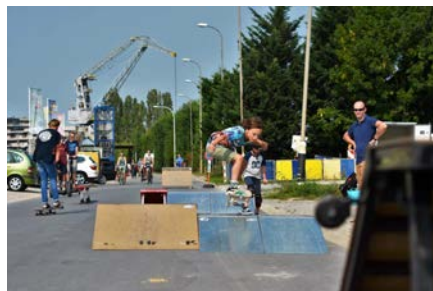

- Professionele begeleiding door ervaren en gediplomeerd lesgever
- Professionele skateboards voor alle deelnemers (outdoor max 25, indoor max 17)
- Beschermingsmateriaal voor alle deelnemers (pols, knie, elleboog en hoofd)
- EHBO
- Super uitdagende activiteit, doch laagdrempelig en er is geen enkele ervaring vereist
- Indien de locatie dit vereist wordt deze aangevuld met ons mobiel skatepark
- Pedagogisch didactisch onderbouwde oefenvormen
- Verplaatsingskosten
- Kosteloos verplaatsen naar een andere datum bij slecht weer (enkel bij outdoor activiteit)

Onderstaande opstellingen zijn mogelijk, tarieven zijn verkrijgbaar op aanvraag. Het mobiel skatepark wordt nooit ontleend zonder begeleiding.

Small:

- Grindbox breed (in hoogte verstelbaar) (1)
- Grindbox smal (in hoogte verstelbaar) (1)
- Launch ramp (1)
- Rooftop wallie ramps (1)
- Flatrail (1)
- Mini funbox (1)

Medium:

- Grindbox breed (in hoogte verstelbaar) (1)
- Grindbox smal (in hoogte verstelbaar) (1)
- Launch ramp (1)
- Rooftop wallie ramps (1)
- Flatrail (1)
- Mini funbox (2)
- Quarterpipe medium (2)
- Speedbump waves (2)

Large

- Grindbox breed (in hoogte verstelbaar) (1)
- Grindbox smal (in hoogte verstelbaar) (1)
- Launch ramp (1)
- Rooftop wallie ramps (1)
- Flatrail (1)
- Mini funbox (2)
- Quarterpipe medium (2)
- Speedbump waves (2)
- Miniramp 3.60m breed, 1.20m hoog (1)
- Quarterpipe 1.50m hoog (1)
- Funbox met grinbox flat en down (1)
- Large bank 1.50m hoog (1)